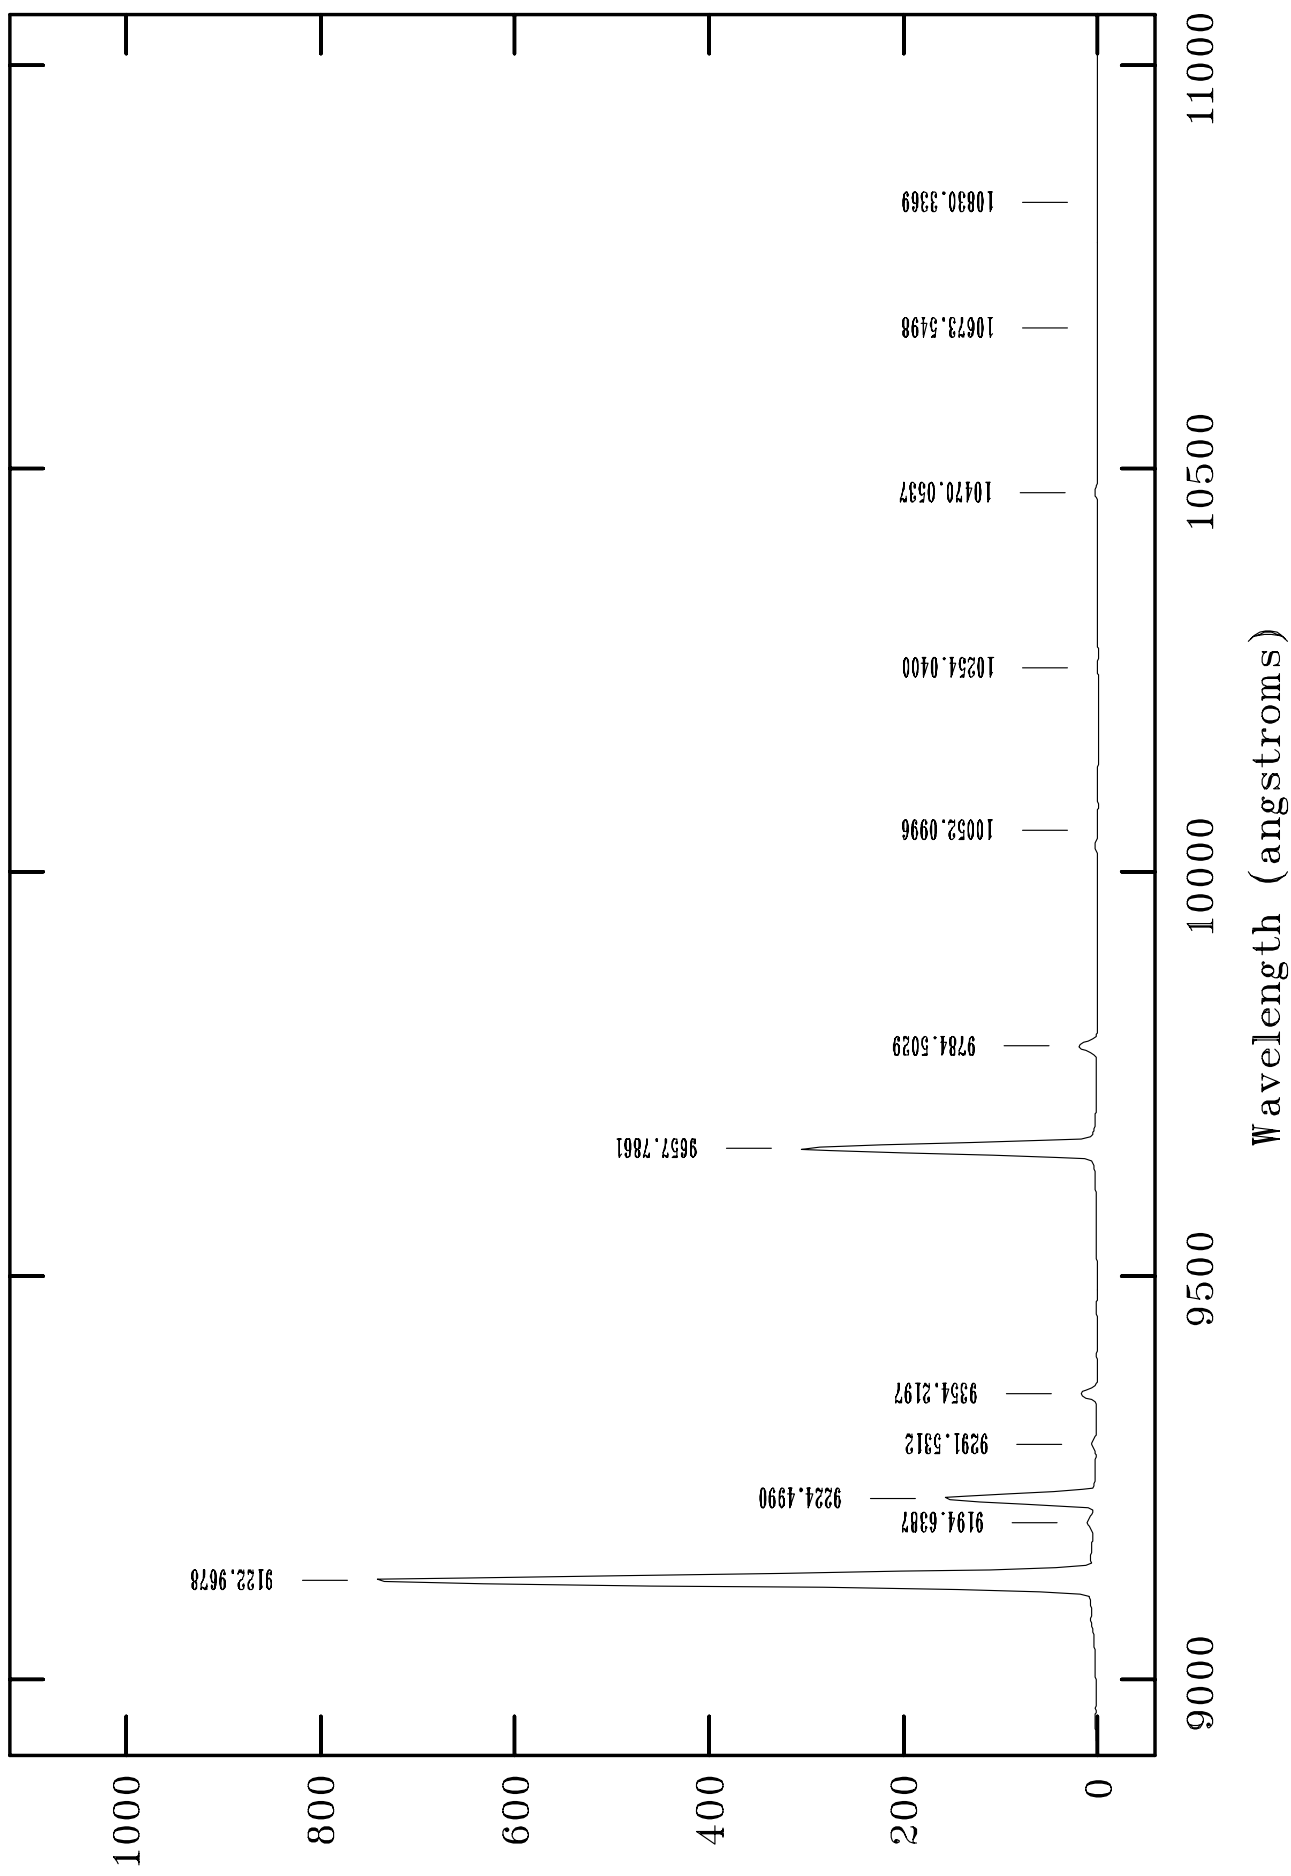

NOAO/IRAF V2.11EXPORT fgonzalez@pc146 Fri 17:09:09 02-Jul-2004
identify hear.red320 - Ap 1