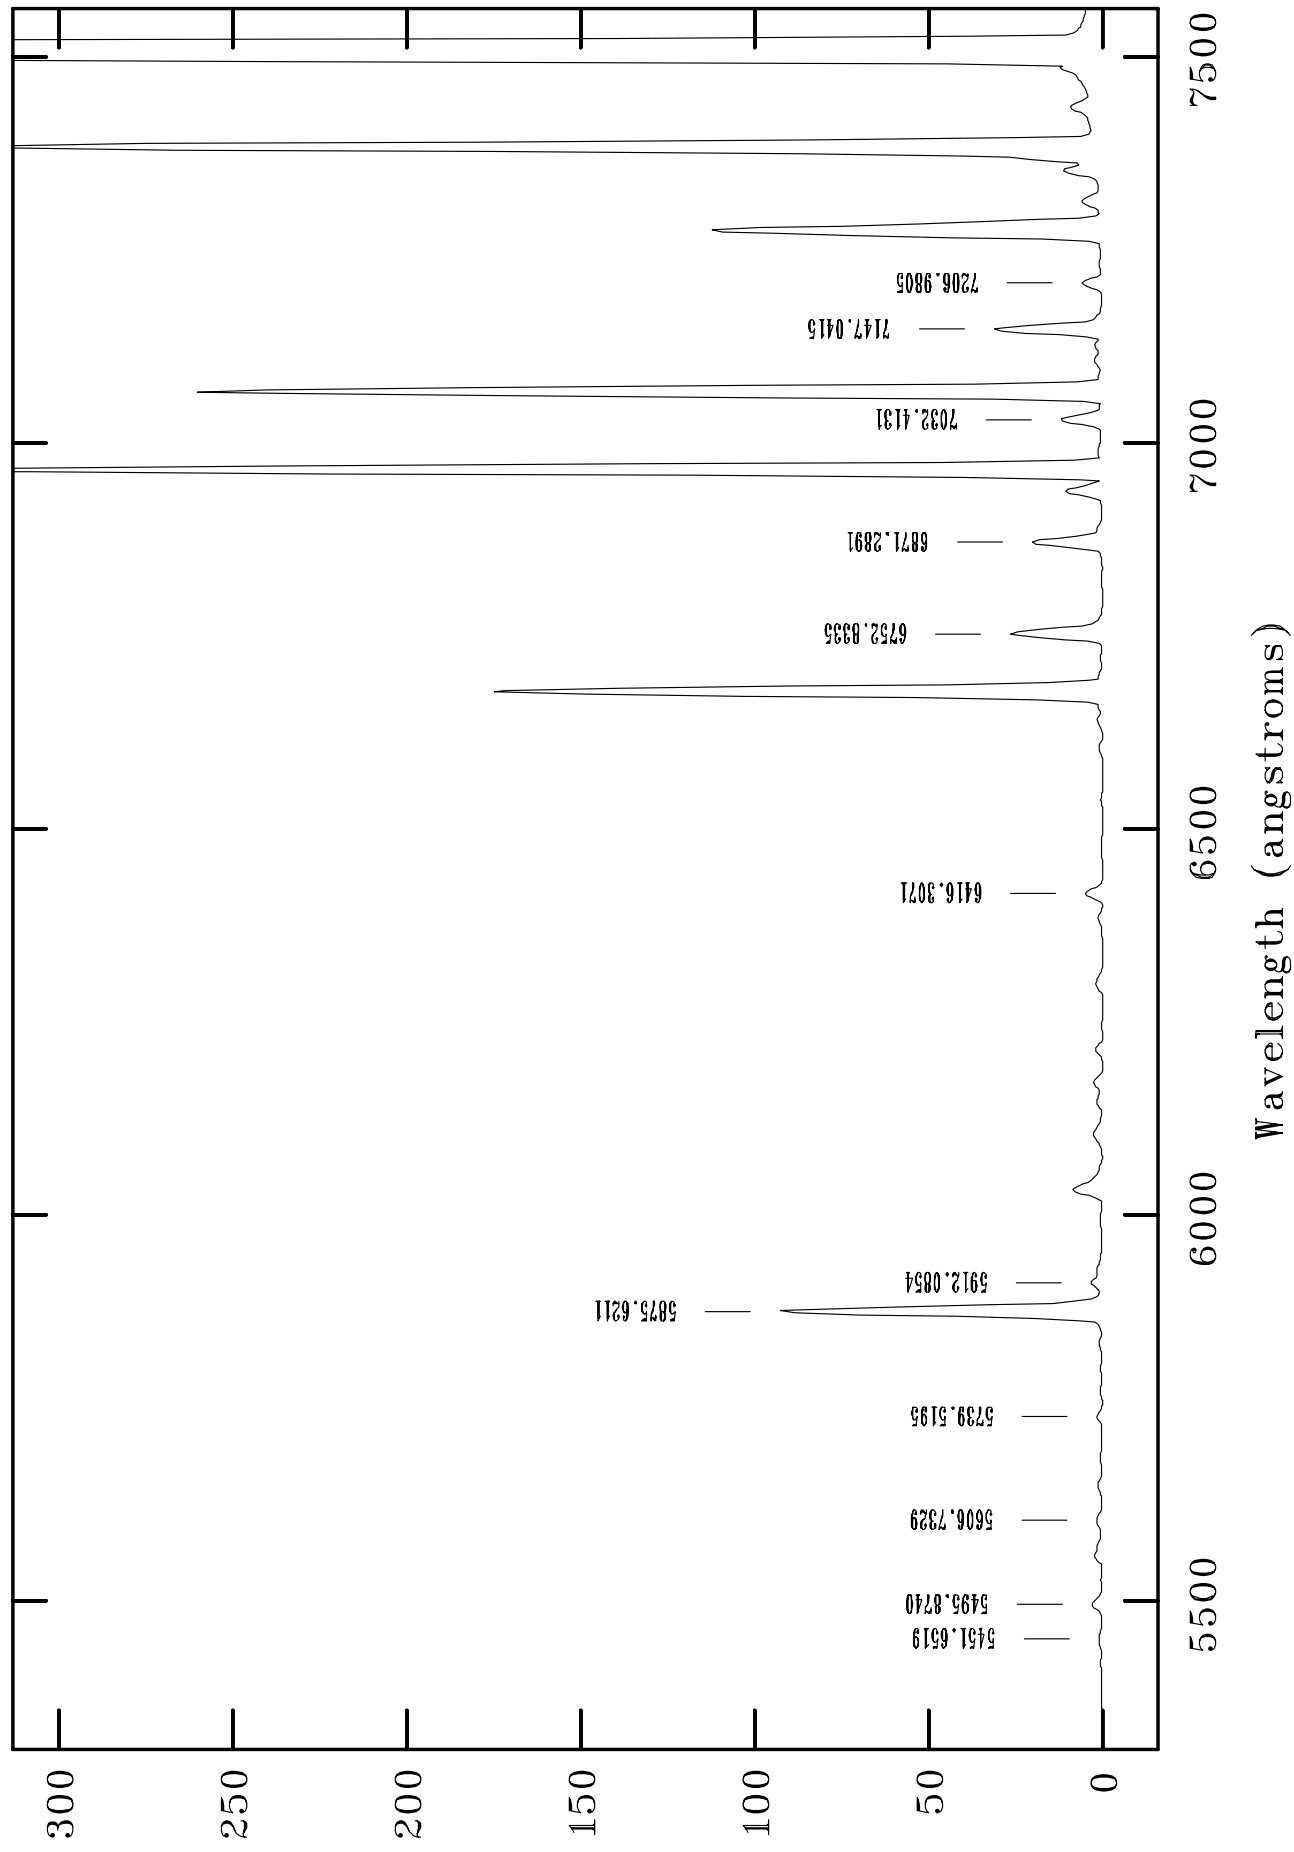

ESPECTROGRAFO REOSC  
Atlas de Lámpara de Helio-Neón-Argón  
con red 320 de 300 l/mm.

NOAO/IRAF V2.11EXPORT fgonzalez@pc146 Fri 17:07:34 02-Jul-2004  
identify hear.red320 - Ap 1

N/AO/IRAF V2.11EXPORT fgonzalez@pc146 Fri 17:08:20 02-Jul-2004  
identify hear.red320 - Ap 1