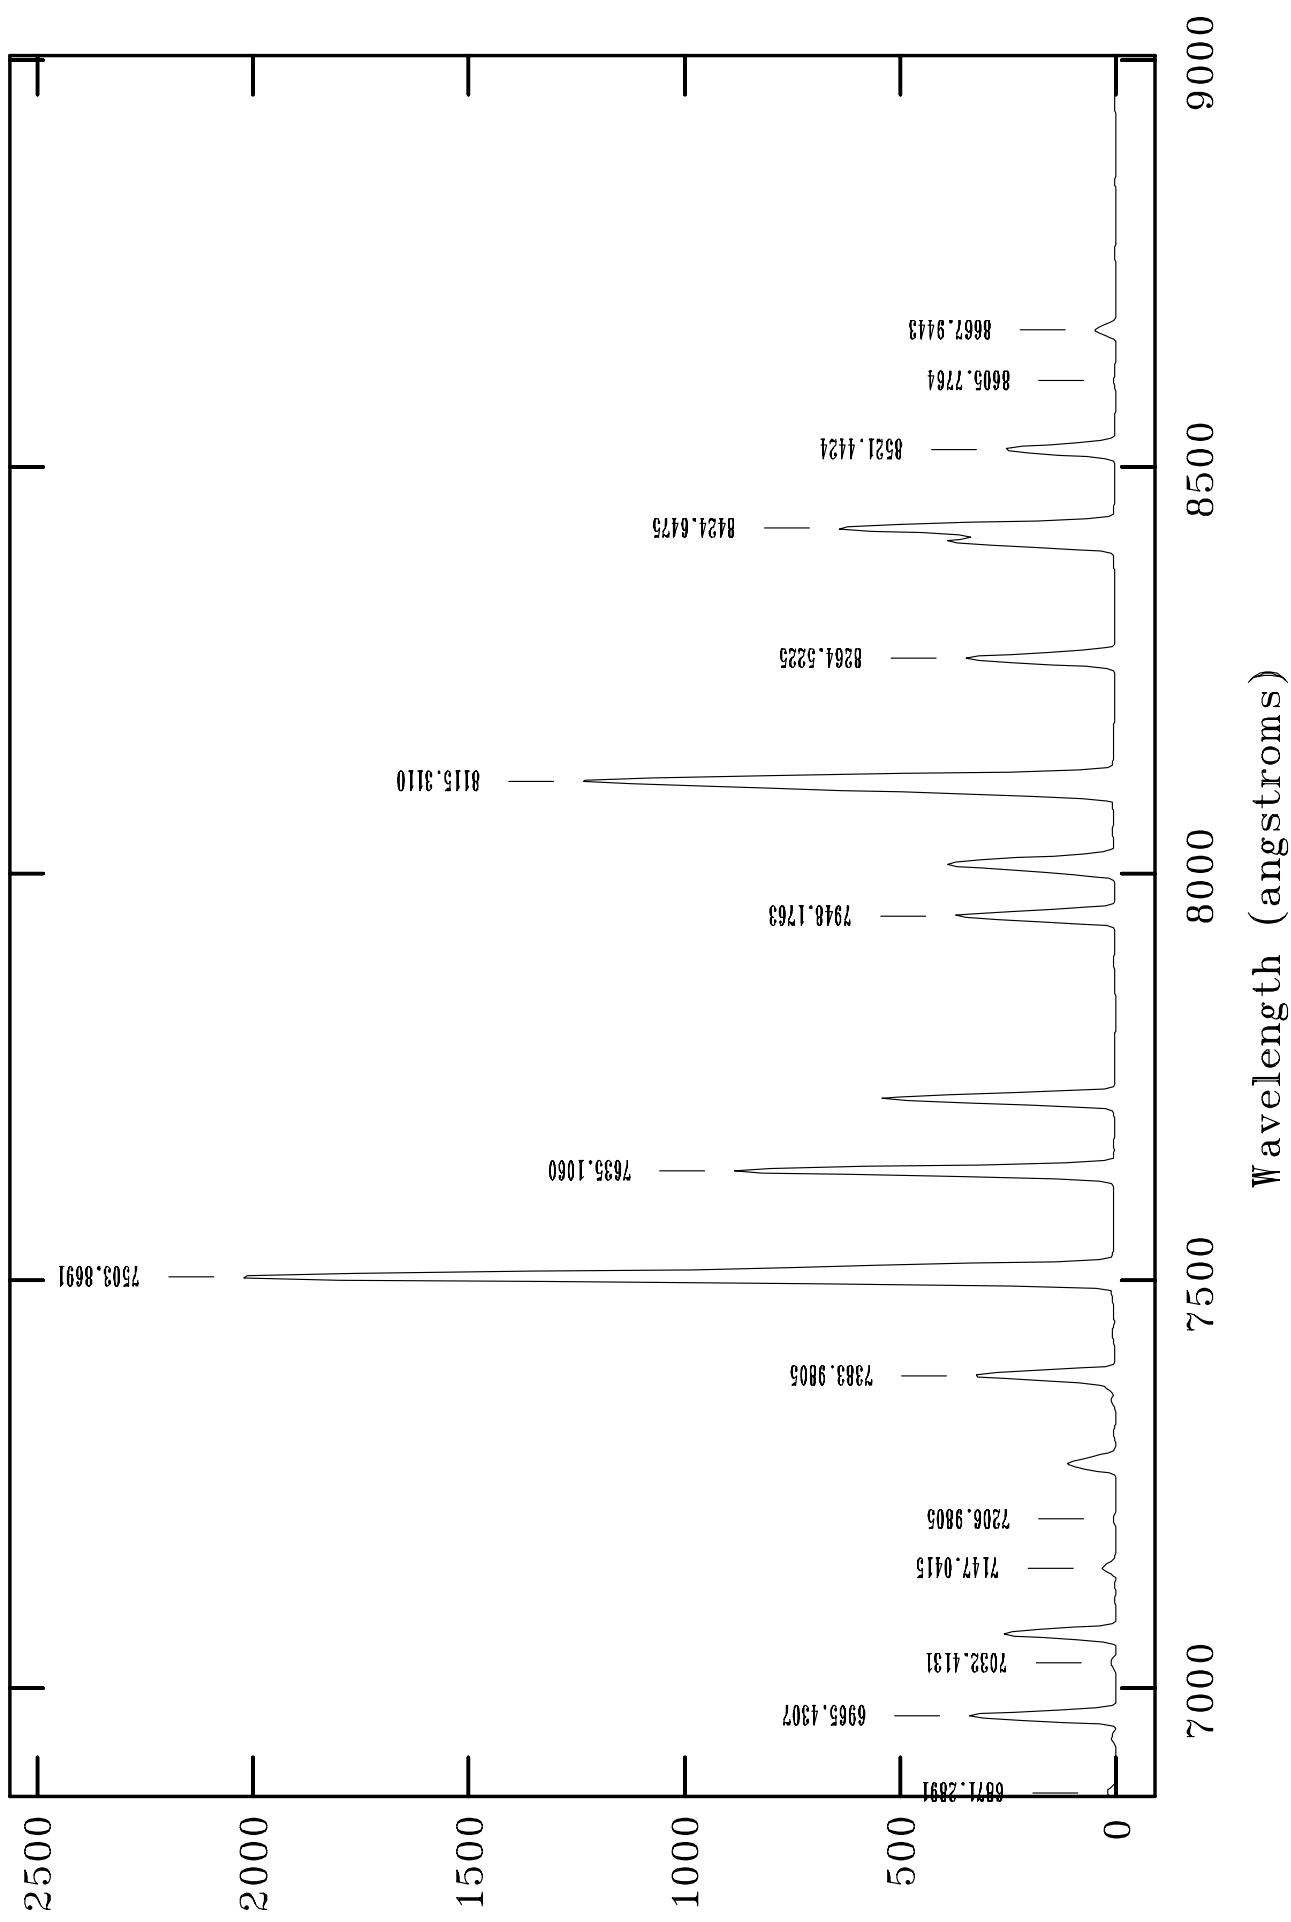

NOAO/IRAF V2.11EXPORT fgonzalez@pc146 Fri 17:08:50 02-Jul-2004
identify hear.red320 - Ap 1