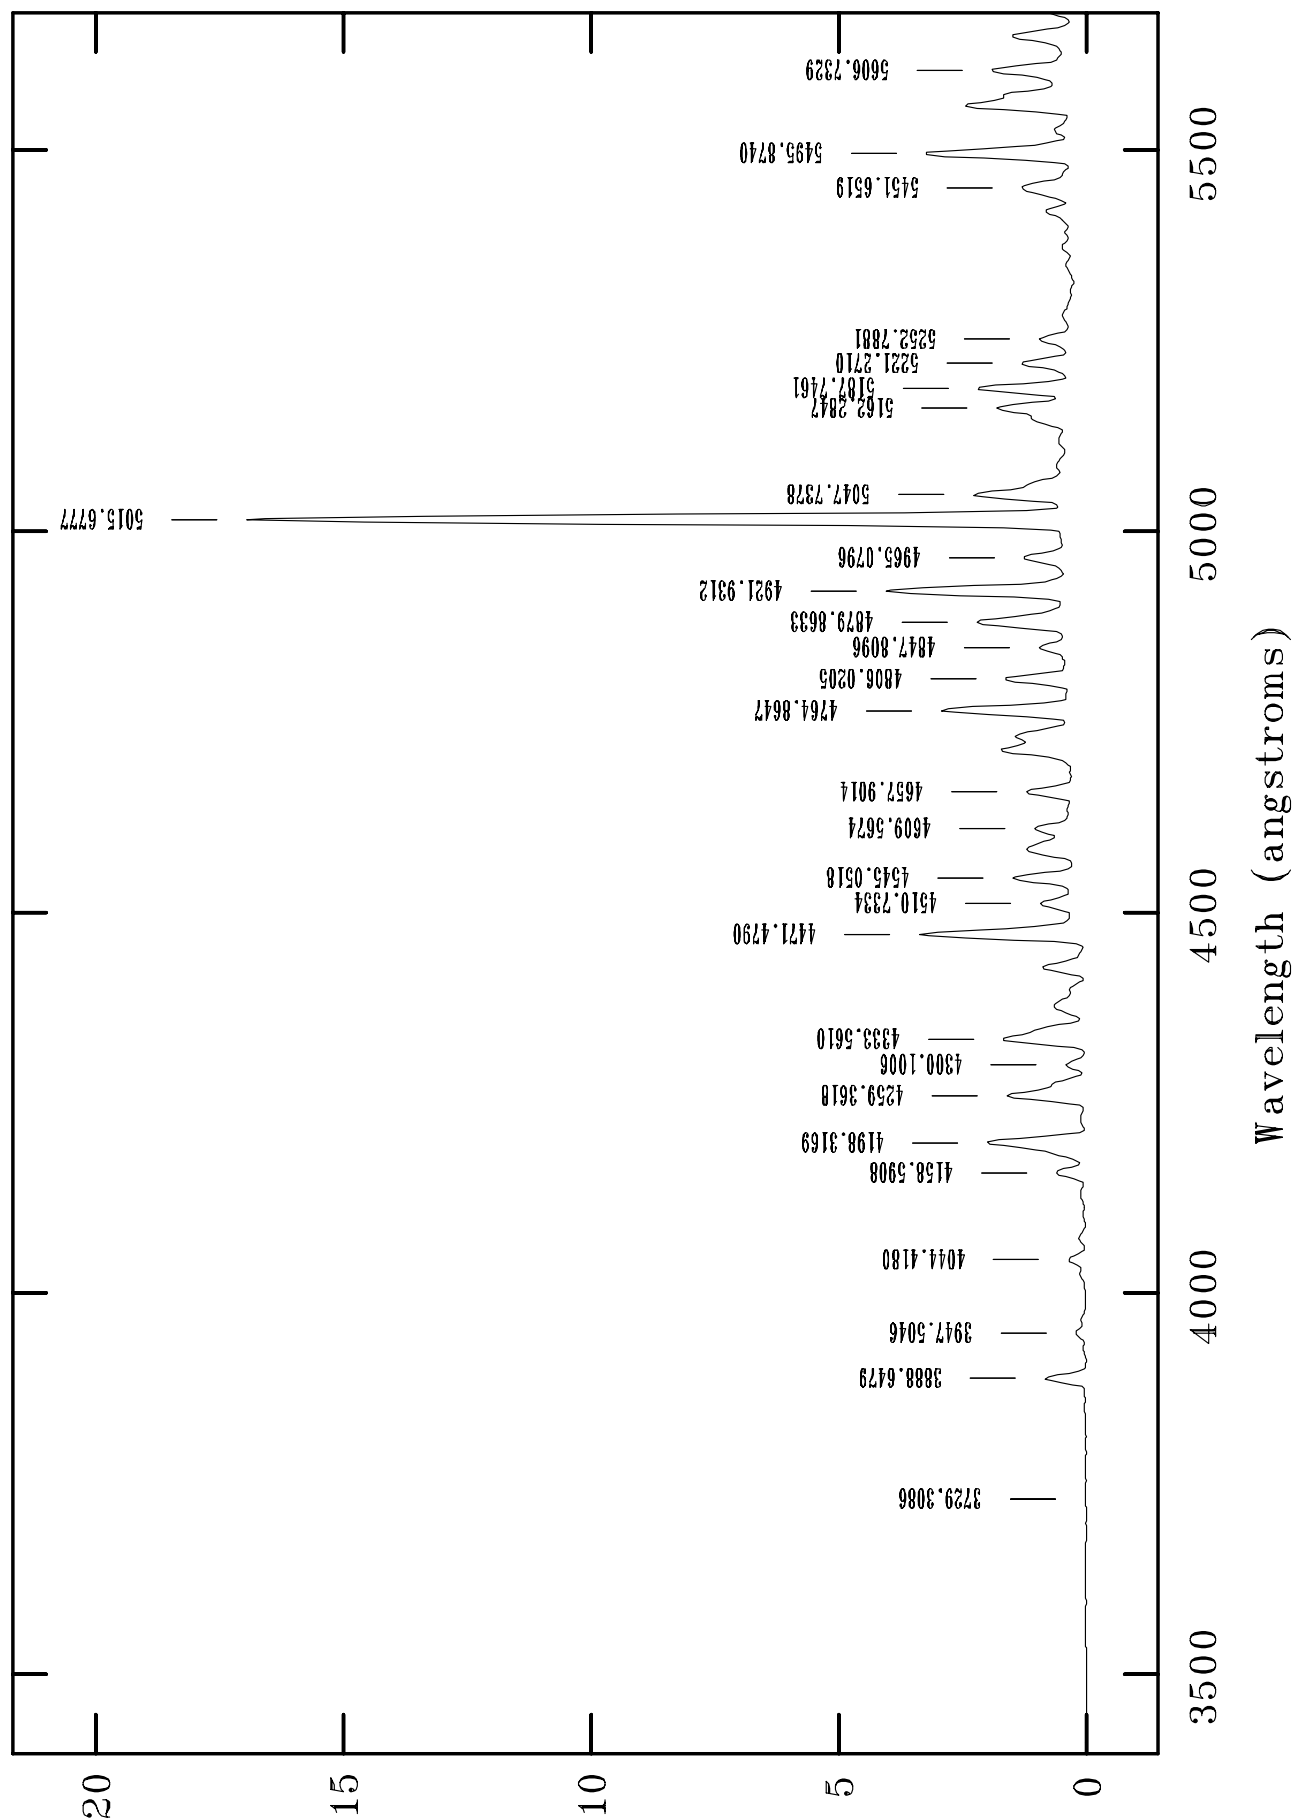

ESPECTROGRAFO REOSC  
Atlas de Lámpara de Helio-Neón-Argón  
con red 320 de 300 l/mm.

NOAO/IRAF V2.11EXPORT fgonzalez@pc146 Fri 17:07:34 02-Jul-2004  
identify hear.red320 - Ap 1

N/AO/IRAF V2.11EXPORT fgonzalez@pc146 Fri 17:08:20 02-Jul-2004  
identify hear.red320 - Ap 1